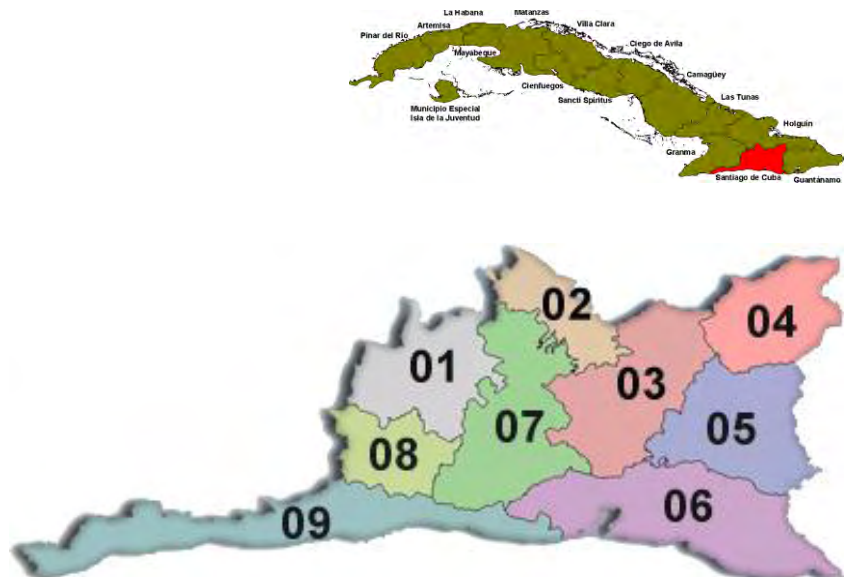

PROVINCIA: 33 GRANMA

Código Municipios

- 33.01 Río Cauto
- 33.02 Cauto Cristo
- 33.03 Jiguaní
- 33.04 Bayamo
- 33.05 Yara
- 33.06 Manzanillo
- 33.07 Campechuela
- 33.08 Media Luna
- 33.09 Niquero
- 33.10 Pilón
- 33.11 Bartolomé Masó
- 33.12 Buey Arriba
- 33.13 Guisa

PROVINCIA: 34 SANTIAGO DE CUBA

Código Municipios

- 32.01 Contramaestre
- 32.02 Mella
- 32.03 San Luis
- 32.04 Segundo Frente
- 32.05 Songo – La Maya
- 32.06 Santiago de Cuba
- 32.07 Palma Soriano
- 32.08 Tercer Frente
- 32.09 Guamá

PROVINCIA: 35 GUANTÁNAMO

Código Municipios

- 35.01 El Salvador
- 35.02 Manuel Tames
- 35.03 Yateras
- 35.04 Baracoa
- 35.05 Maisí
- 35.06 Imías
- 35.07 San Antonio del Sur
- 35.08 Caimanera
- 35.09 Guantánamo
- 35.10 Niceto Pérez

Municipio Especial: 40.01 Isla de la Juventud