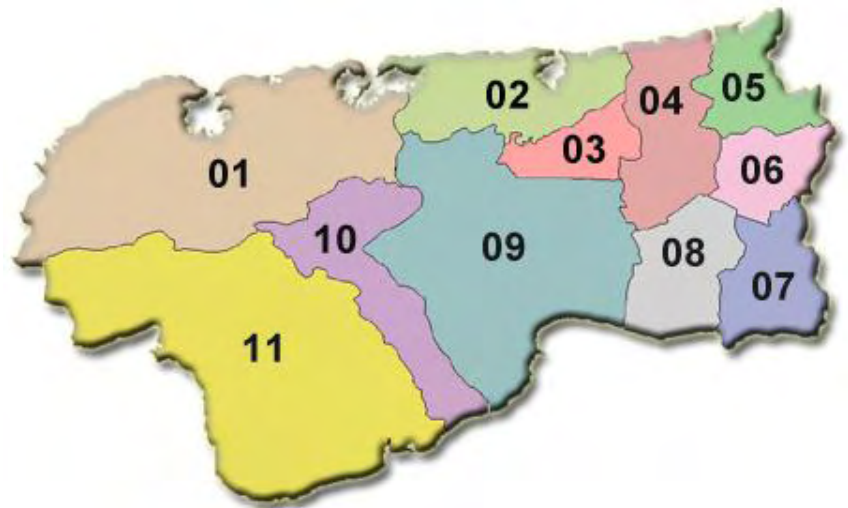

CODIFICADOR DE LA DIVISIÓN POLÍTICO-ADMINISTRATIVA

Edición Enero 2011

OFICINA NACIONAL DE ESTADÍSTICAS
República de Cuba

PROVINCIA: 21 PINAR DEL RÍO

Código Municipios

- 21.01 Sandino
- 21.02 Mantua
- 21.03 Minas de Matahambre
- 21.04 Viñales
- 21.05 La Palma
- 21.06 Los Palacios
- 21.07 Consolación del Sur
- 21.08 Pinar del Río
- 21.09 San Luis
- 21.10 San Juan y Martínez
- 21.11 Guane

PROVINCIA: 23 LA HABANA

Código Municipios

- 23.01 Playa
- 23.02 Plaza de la Revolución
- 23.03 Centro Habana
- 23.04 La Habana Vieja
- 23.05 Regla
- 23.06 La Habana del Este
- 23.07 Guanabacoa
- 23.08 San Miguel del Padrón
- 23.09 Diez de Octubre
- 23.10 Cerro
- 23.11 Marianao
- 23.12 La Lisa
- 23.13 Boyeros
- 23.14 Arroyo Naranjo
- 23.15 Cotorro

PROVINCIA: 34 SANTIAGO DE CUBA

Código Municipios

- 32.01 Contramaestre
- 32.02 Mella
- 32.03 San Luis
- 32.04 Segundo Frente
- 32.05 Songo – La Maya
- 32.06 Santiago de Cuba
- 32.07 Palma Soriano
- 32.08 Tercer Frente
- 32.09 Guamá

PROVINCIA: 35 GUANTÁNAMO

Código Municipios

- 35.01 El Salvador
- 35.02 Manuel Tames
- 35.03 Yateras
- 35.04 Baracoa
- 35.05 Maisí
- 35.06 Imías
- 35.07 San Antonio del Sur
- 35.08 Caimanera
- 35.09 Guantánamo
- 35.10 Niceto Pérez