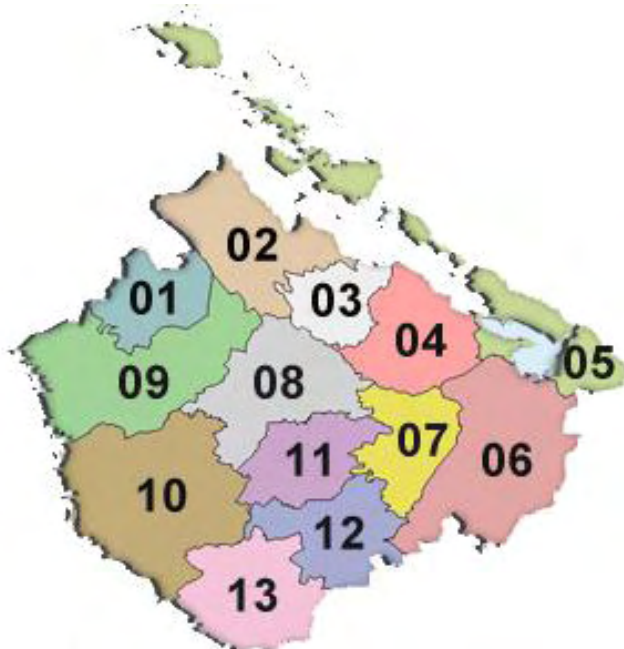

PROVINCIA: 30 CAMAGÜEY

Código Municipios

- 30.01 Carlos Manuel de Céspedes
- 30.02 Esmeralda
- 30.03 Sierra de Cubitas
- 30.04 Minas
- 30.05 Nuevitas
- 30.06 Guáimaro
- 30.07 Sibanicú
- 30.08 Camagüey
- 30.09 Florida
- 30.10 Vertientes
- 30.11 Jimaguayú
- 30.12 Najasa
- 30.13 Santa Cruz del Sur