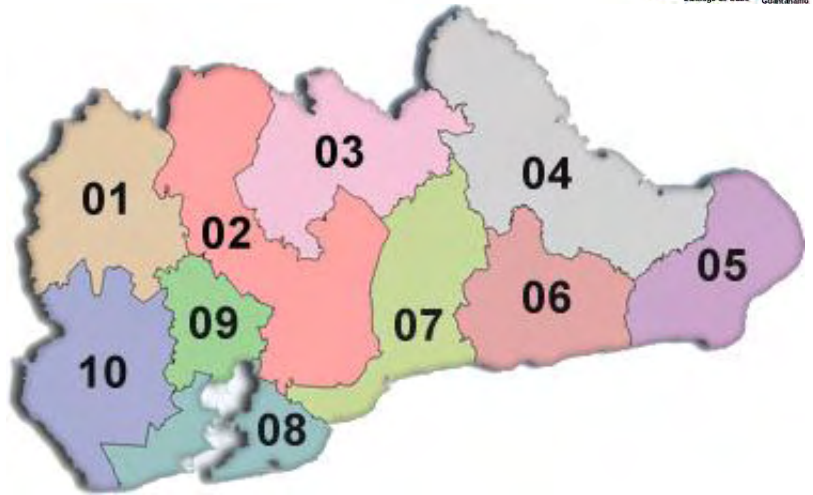

PROVINCIA: 34 SANTIAGO DE CUBA

Código Municipios

- 32.01 Contramaestre
- 32.02 Mella
- 32.03 San Luis
- 32.04 Segundo Frente
- 32.05 Songo – La Maya
- 32.06 Santiago de Cuba
- 32.07 Palma Soriano
- 32.08 Tercer Frente
- 32.09 Guamá

PROVINCIA: 35 GUANTÁNAMO

Código Municipios

- 35.01 El Salvador
- 35.02 Manuel Tames
- 35.03 Yateras
- 35.04 Baracoa
- 35.05 Maisí
- 35.06 Imías
- 35.07 San Antonio del Sur
- 35.08 Caimanera
- 35.09 Guantánamo
- 35.10 Niceto Pérez

Municipio Especial: 40.01 Isla de la Juventud